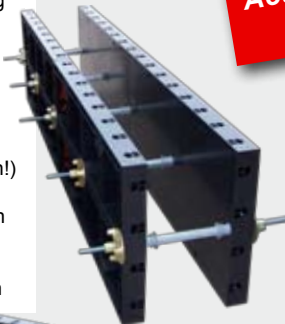

c kolommen en balken

- zeer makkelijk voor balken en kolommen

Actie verlengd wegens grote interesse !