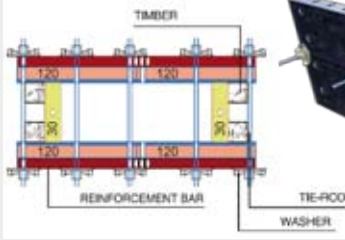

c kolommen en balken

- zeer makkelijk voor balken en kolommen

Actie verlengd wegens grote interesse !